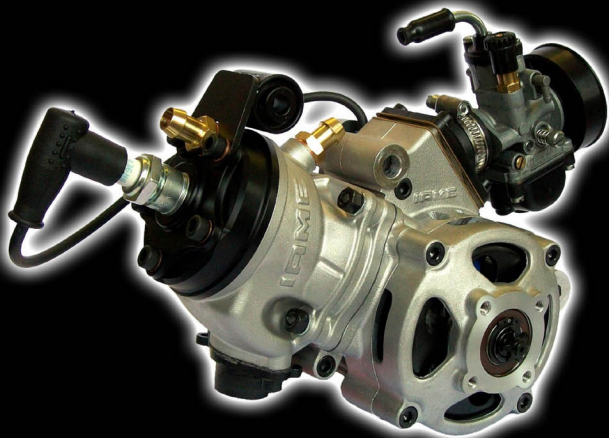

Parilla

www.iame.it

**Non accontentarti di guardarlo.....provalo!
Don't just look at it.....try it!
Ne te contente pas seulement de le regarder.....essai-le!**

Nuovo - New - Nouveau Parilla M-50

IAME